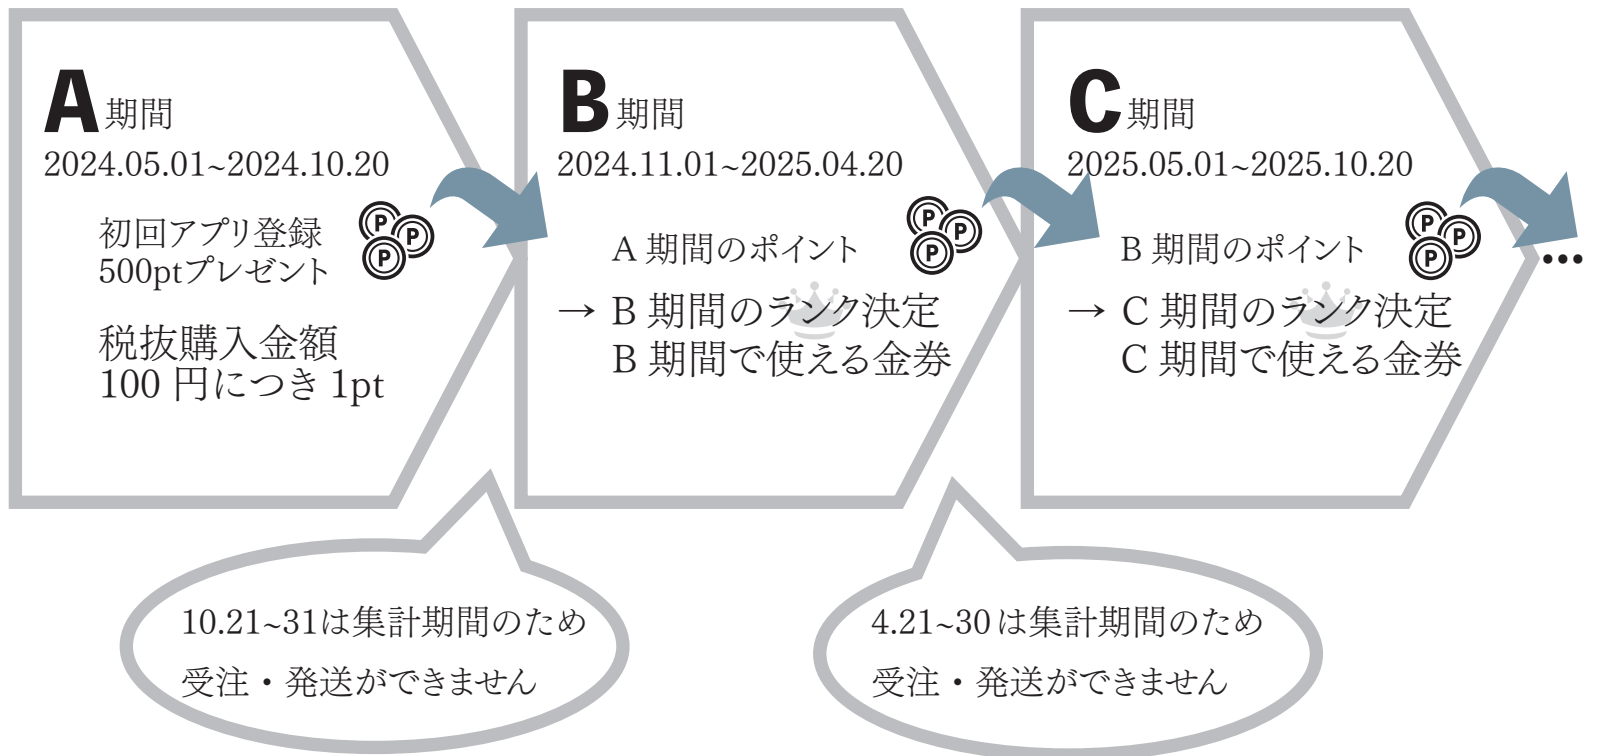

期間内の累計ポイント数によって翌期の会員ランクが決定します

	~300pt	301~1,000pt	1,001~4,500pt	4,501~10,000pt	10,001pt~
	RANK メンバー	RANK シルバー	RANK ゴールド	RANK プラチナ	RANK ダイヤモンド
特典 1	初回ご注文時にサンプル無料プレゼント さらに、2回目のご注文で300ptプレゼント すでにご注文履歴のあるお客様はアプリ登録で500ptプレゼント!!				
特典 2	お誕生月に500ptプレゼント (お誕生日の登録をしてくださっている方に限ります)				
特典 3	シークレットキャンペーン				
特典 4	購入金額に関わらず 送料・代引き手数料無料				
特典 5	通常ポイント				
			1.2倍	1.5倍	1.8倍

Q. アプリを登録すると？

A. 3 つのお得で便利なのが！

1. いつでもポイントを確認することができる
2. アプリ限定のお得な配信を予定
3. 今だけご登録で 500pt (500円相当) をプレゼント！

Q. ポイントは何に使える？

A. ポイントはランク判定と金券になります

例1：リニューアル以前に購入歴のあるお客様

【A 期間のポイント】 アプリ登録 500pt + 購入 5,250pt + 5/7お誕生日 500pt = 6,250pt
→【B 期間】 プラチナランク + B 期間で使える 6,250円分の金券

例2：リニューアル以前に購入歴がないお客様のお客様

【A 期間のポイント】 2 回目ご注文 300pt + 購入 2,700pt + 5/7お誕生日 500pt = 3,500pt
→【B 期間】 ゴールドランク + B 期間で使える 3,500円分の金券

※期間は毎年 5 月 1 日から 10 月 20 日までの前期と、11 月 1 日から 4 月 20 日までの後期で構成されます。

※10 月 21 日から 31 日と、4 月 21 日から 30 日は集計期間とさせていただきます。